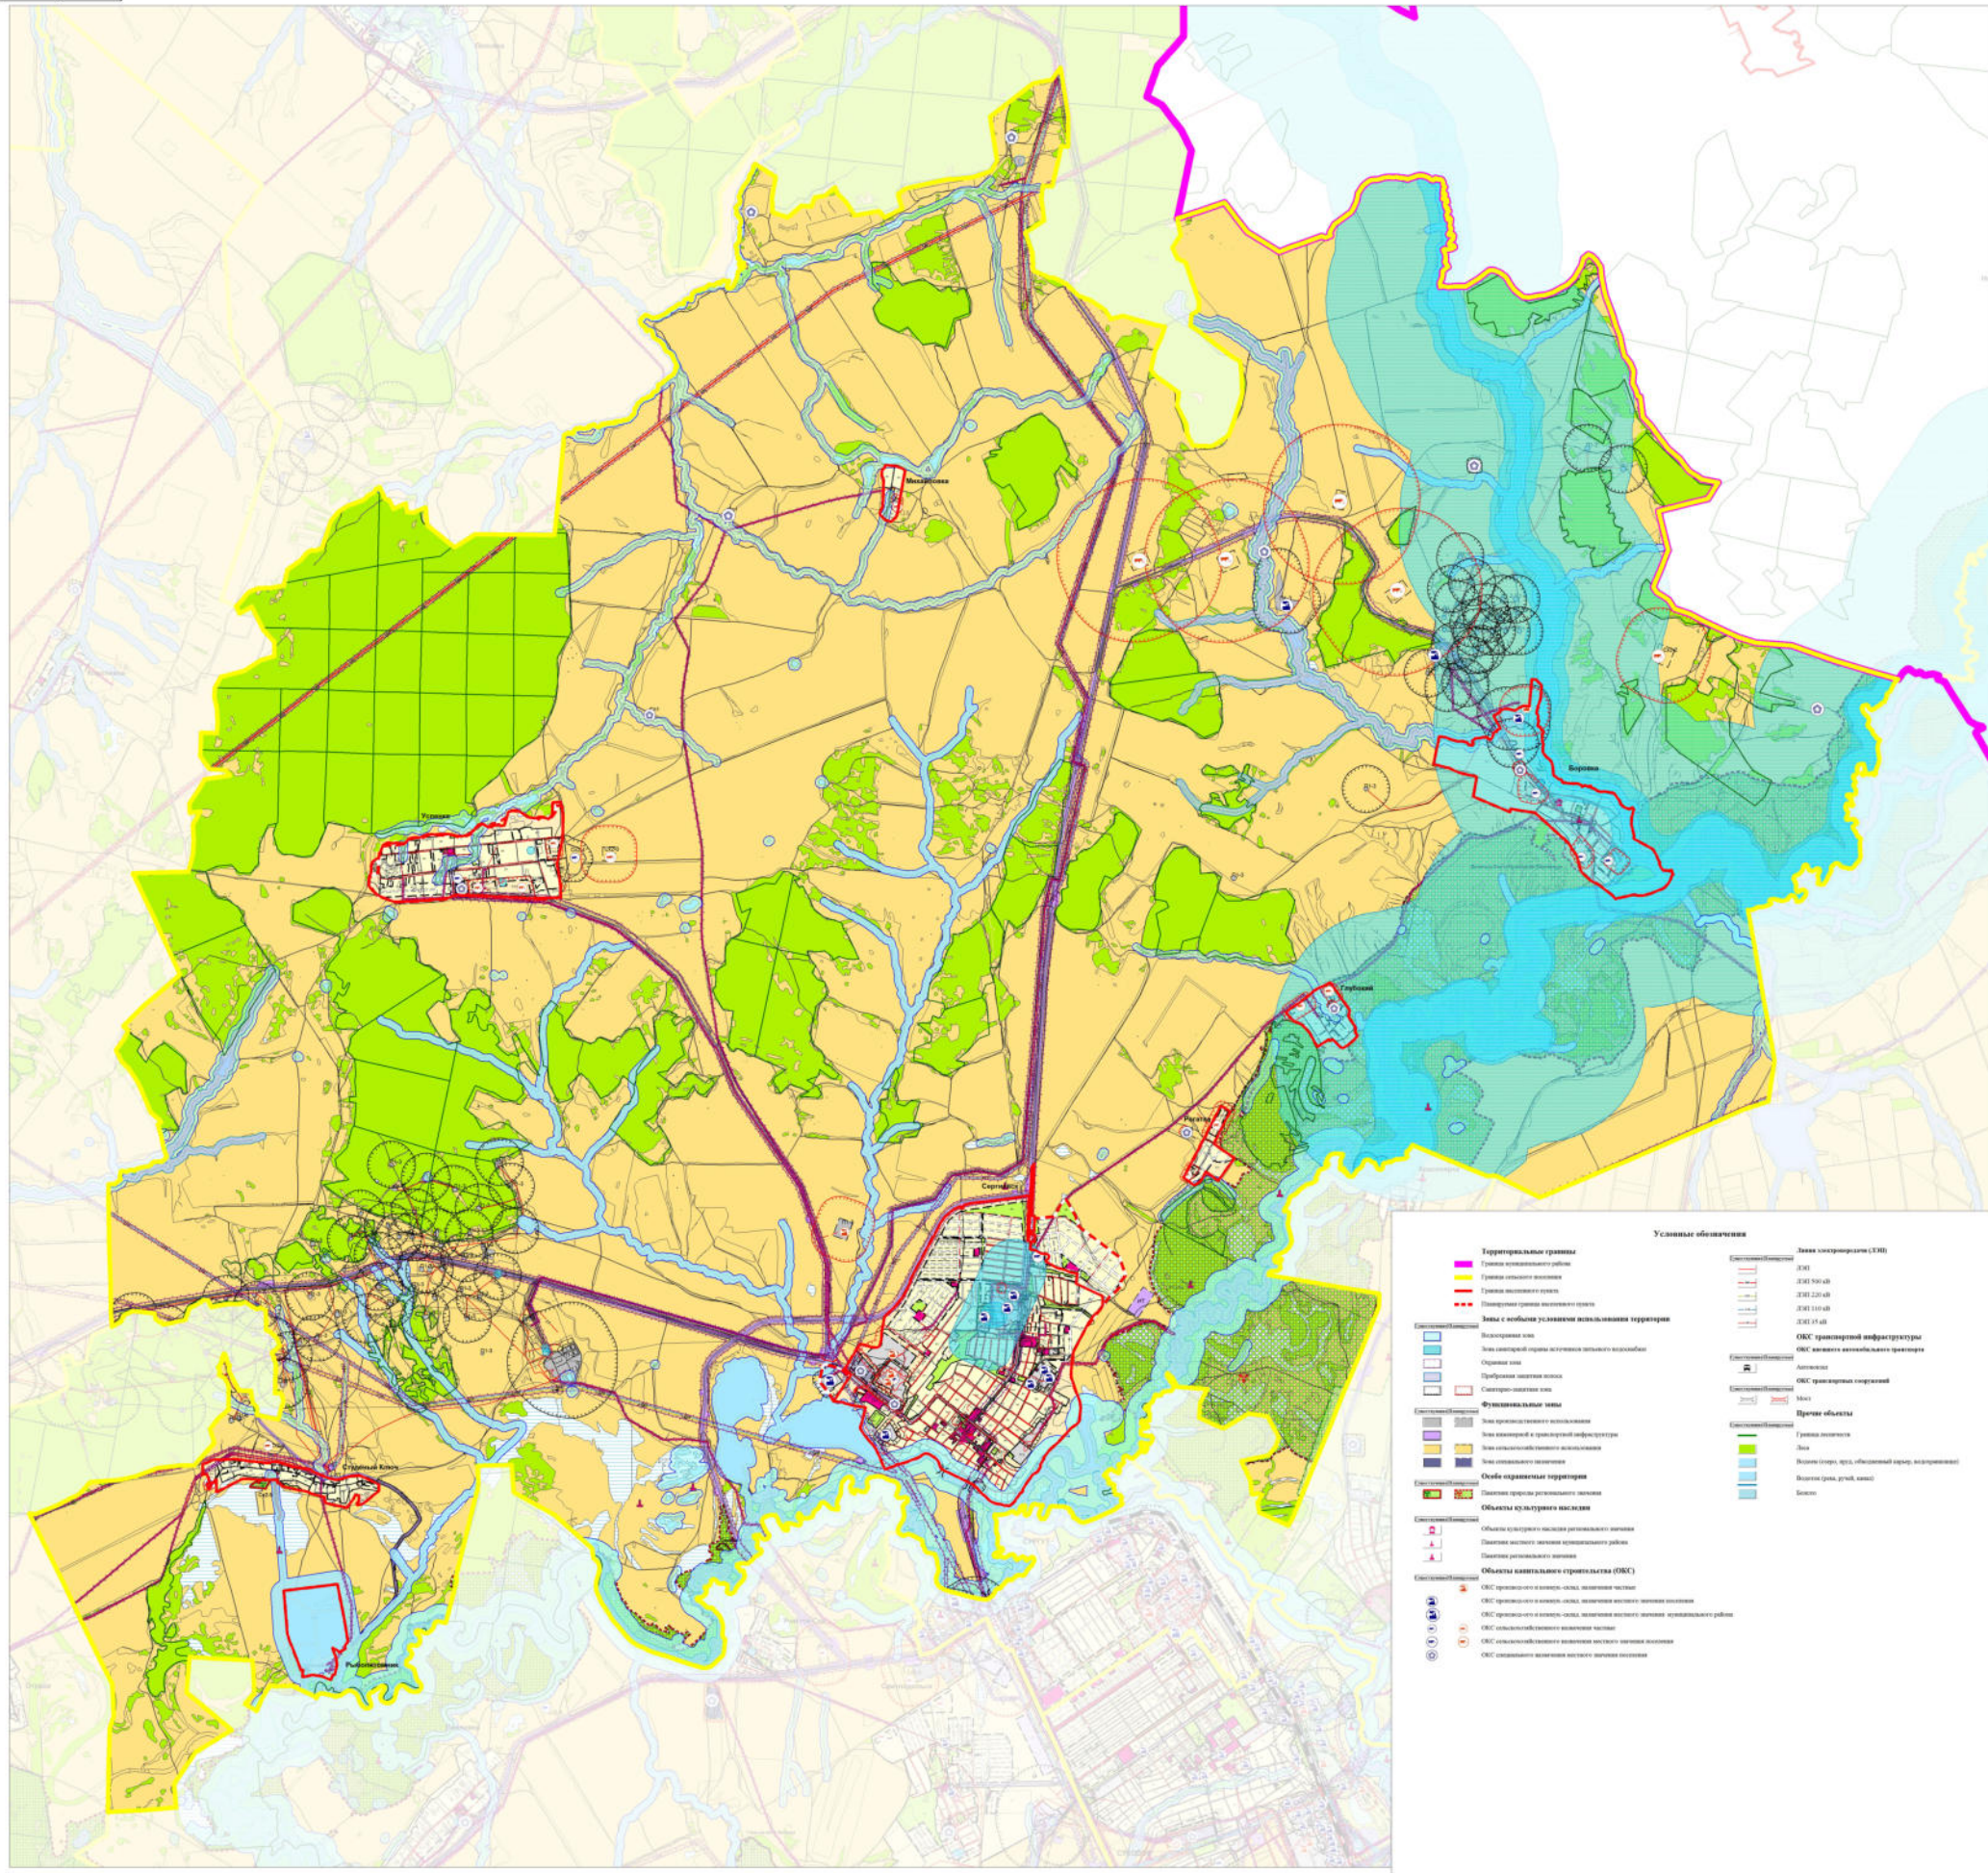

Карта зон с особыми условиями использования территории сельского поселения  
Сергиевск муниципального района Сергиевский Самарской области

**Условные обозначения**

<p><b>Территориальные границы</b></p> <ul style="list-style-type: none"> <li>Граница муниципального района</li> <li>Граница сельского поселения</li> <li>Граница населенного пункта</li> <li>Планировочная граница населенного пункта</li> </ul> <p><b>Зоны с особыми условиями использования территории</b></p> <ul style="list-style-type: none"> <li>Водооградная зона</li> <li>Зона санитарной охраны источников питьевого водоснабжения</li> <li>Охранная зона</li> <li>Прибрежная защитная полоса</li> <li>Санитарно-защитная зона</li> <li>Функциональные зоны</li> </ul> <p><b>Зоны с особыми условиями использования территории</b></p> <ul style="list-style-type: none"> <li>Зона охраны объектов культурного наследия</li> <li>Зона охраны объектов культурного наследия</li> <li>Зона охраны объектов культурного наследия</li> <li>Зона охраны объектов культурного наследия</li> <li>Зона охраны объектов культурного наследия</li> </ul> <p><b>Объекты культурного наследия</b></p> <ul style="list-style-type: none"> <li>Объекты культурного наследия регионального значения</li> <li>Объекты культурного наследия федерального значения</li> <li>Объекты культурного наследия</li> </ul> <p><b>Объекты капитального строительства (ОКС)</b></p> <ul style="list-style-type: none"> <li>ОКС промышленного и жилищно-коммунального назначения</li> <li>ОКС промышленного и жилищно-коммунального назначения, расположенного в границах населенного пункта</li> <li>ОКС сельскохозяйственного назначения</li> <li>ОКС сельскохозяйственного назначения, расположенного в границах населенного пункта</li> <li>ОКС сельскохозяйственного назначения, расположенного в границах населенного пункта</li> </ul>	<p><b>Зоны санитарной охраны (ЗСО)</b></p> <ul style="list-style-type: none"> <li>ЗСО 1-го класса</li> <li>ЗСО 2-го класса</li> <li>ЗСО 3-го класса</li> <li>ЗСО 4-го класса</li> <li>ЗСО 5-го класса</li> </ul> <p><b>ОКС транспортной инфраструктуры</b></p> <ul style="list-style-type: none"> <li>ОКС железной дороги</li> <li>ОКС автомобильной дороги</li> <li>ОКС трассы скоростного транспорта</li> <li>Мосты</li> </ul> <p><b>Прочие объекты</b></p> <ul style="list-style-type: none"> <li>Граница населенного пункта</li> <li>Зона</li> <li>Водоём (озеро, пруд, общенаселенный пруд, водохранилище)</li> <li>Водоём (канал, ручей, канал)</li> <li>Водоём</li> </ul>
---	--